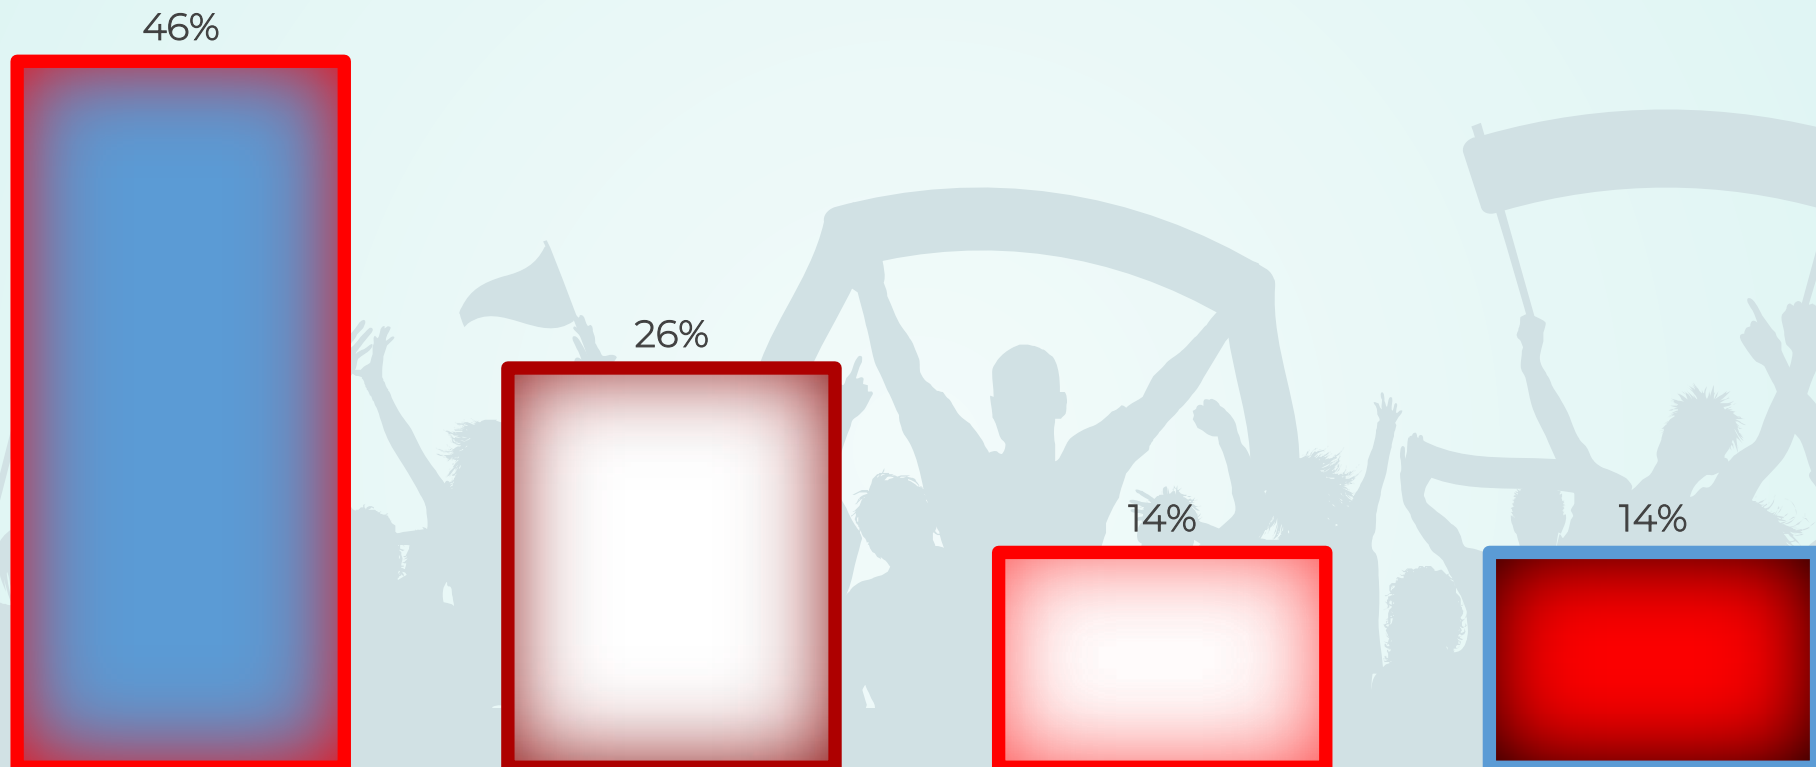

# Dumneavoastră personal susțineți o echipă de fotbal din București?

Un număr de 625 (59%) au nominalizat o echipă

FCSB

Rapid

Dinamo

CSA Steaua

Altă echipă din  
București sau din  
afară

# Indiferent de echipa pe care o susțineți, în opinia dumneavoastră care este echipa de fotbal cea mai iubită din București?

Un număr de 760 (71%) au nominalizat o echipă

FCSB

Rapid

Dinamo

CSA Steaua

Cu care din următoarele două opinii despre stadionul Steaua (Ghencea) sunteți mai degrabă de acord?

Este stadionul Armatei și  
trebuie să joace acolo doar  
cluburile Armatei  
3%

Este un stadion construit  
din bani publici și trebuie  
să beneficieze de el mai  
multe cluburi sportive  
79%

Niciuna dintre cele două opinii 1%  
Nu știu / Nu răspund 17%