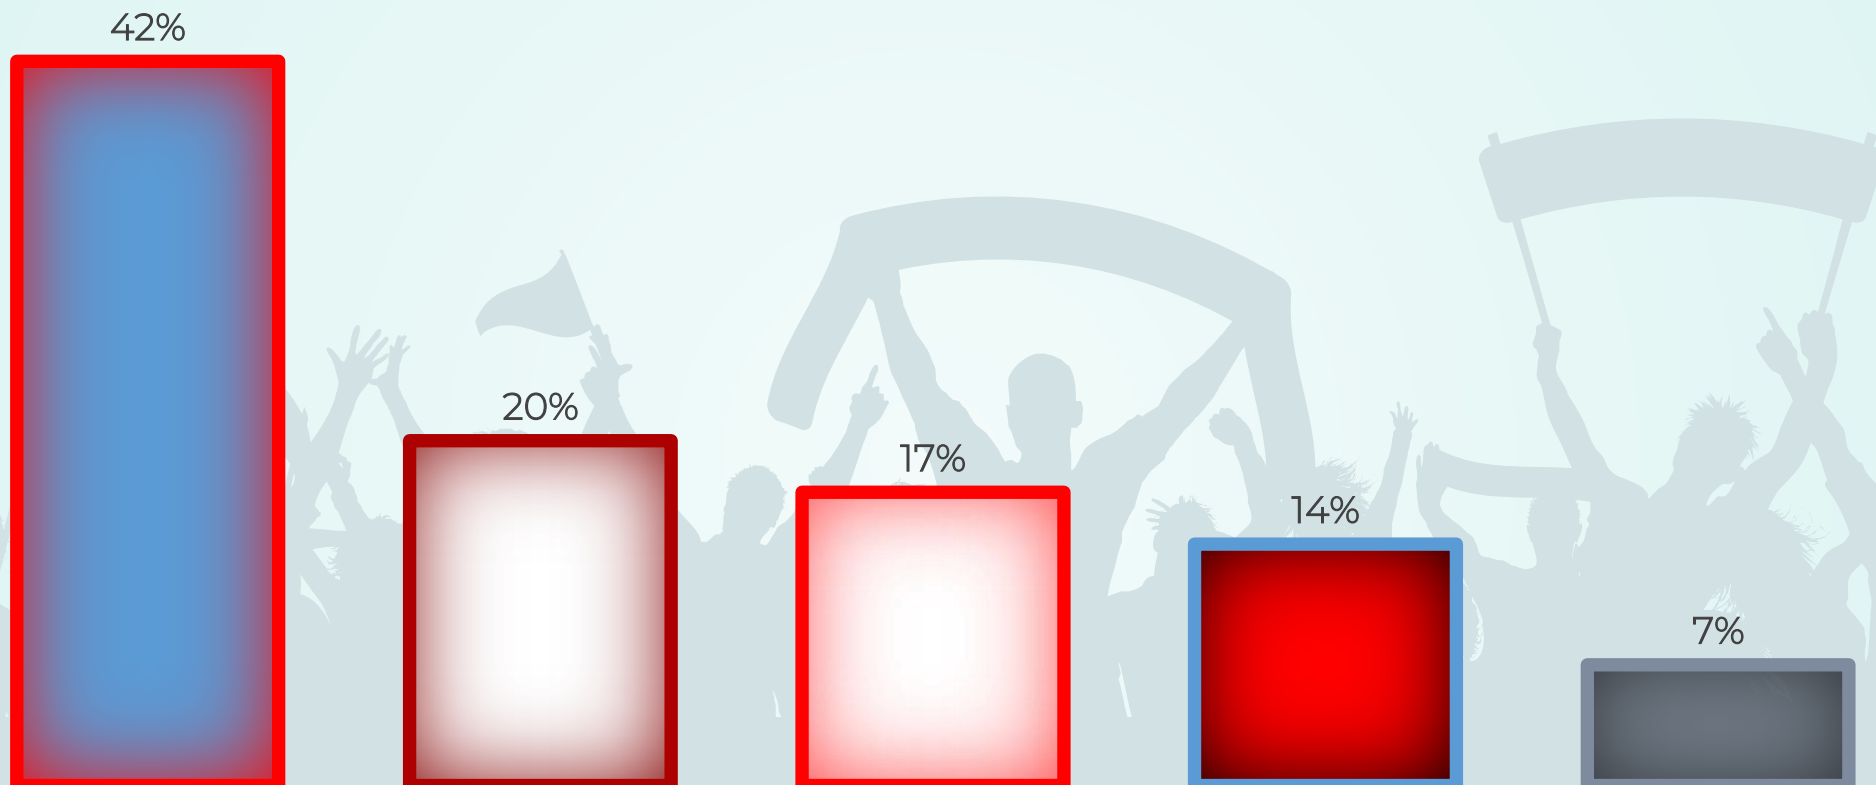

# Dumneavoastră personal susțineți o echipă de fotbal din București?

Un număr de 625 (59%) au nominalizat o echipă

FCSB

Rapid

Dinamo

CSA Steaua

Altă echipă din  
București sau din  
afară

# Indiferent de echipa pe care o susțineți, în opinia dumneavoastră care este echipa de fotbal cea mai iubită din București?

Un număr de 760 (71%) au nominalizat o echipă

FCSB

Rapid

Dinamo

CSA Steaua

Cu care din următoarele două opinii despre stadionul Steaua (Ghencea) sunteți mai degrabă de acord?